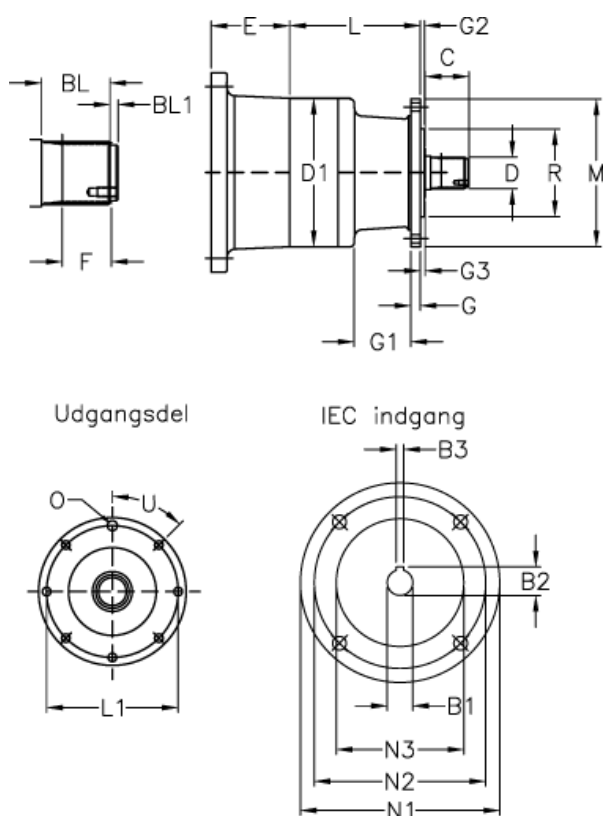

Varenummer: 473000212101048
 Beskrivelse: Trasmital 300 L2-12,1 MZ-P100/112
 spline akse

Mål

B1 = 28	E = 94	M = 185
B2 = 31	F = 30	N1 = 250
B3 = 8	G = 12	N2 = 215
BL = 43	G1 = 36	N3 = 180
BL1 = 5	G2 = 5	O = 8x10,5
C = 55	G3 = 6	R = 110
D = B40x36	L = 133	U Grader = 45
D1 = 185	L1 = 165	